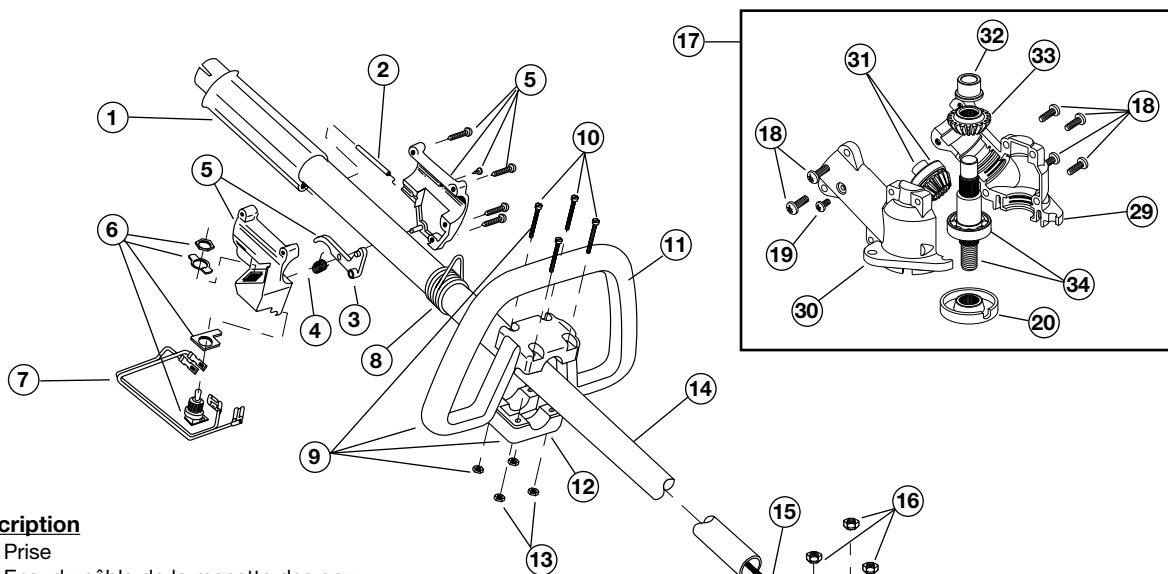

PIÈCES DE BRAS ET DÉSHERBEUSE – MODÈLE TROY-BILT TB3000